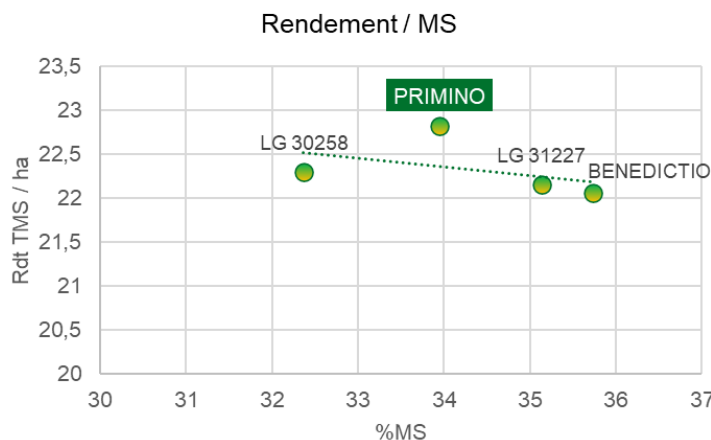

PERFORMANCE FOURRAGE

Sources : développement Saatbau France 2021